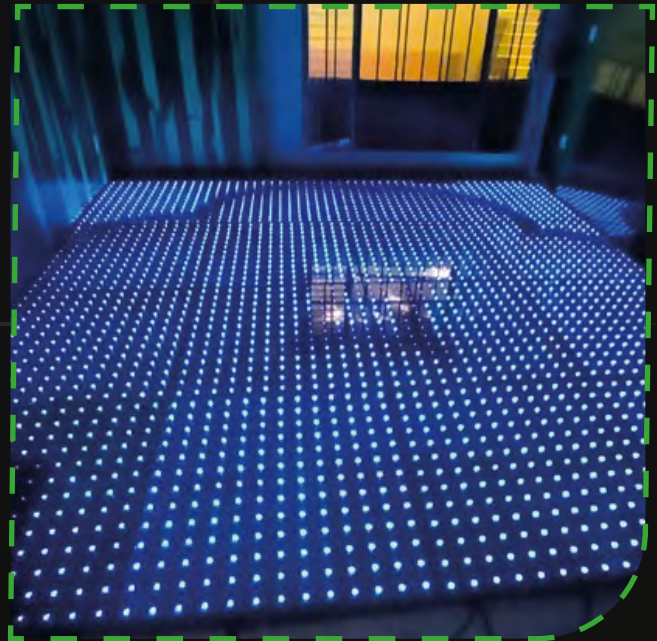

PIXEL BLACK

1

1.22 M² / 144 Px

UNIDAD