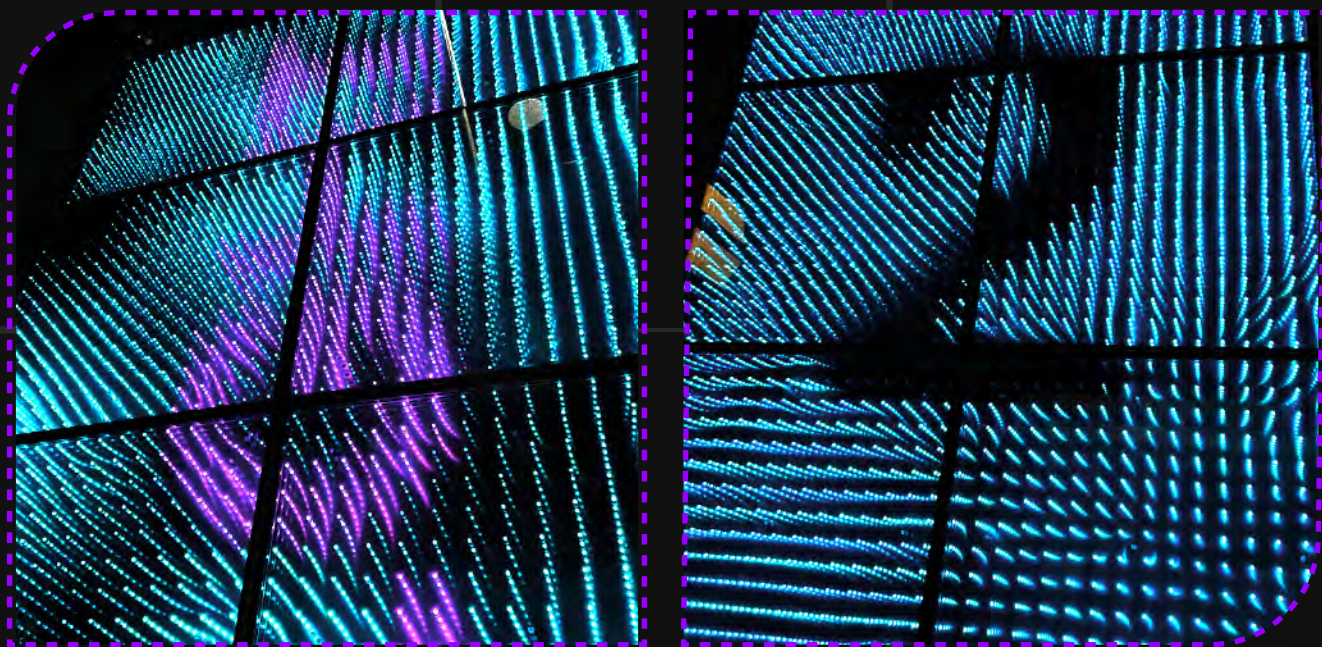

EFFECTOS UNICOS

VIDEO

PIXEL INFINITY

1

1.22 M² / 144 Px

UNIDAD

2

1 M² / 64 Px