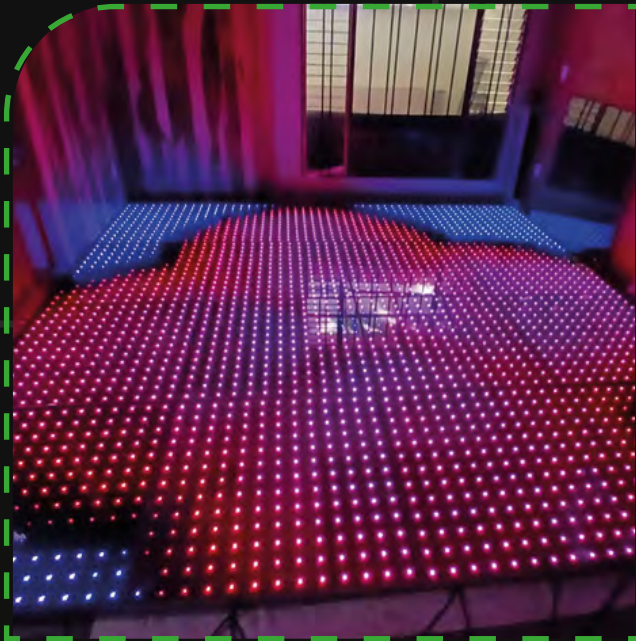

PIXEL BLACK

1

1.22 M² / 144 Px

UNIDAD