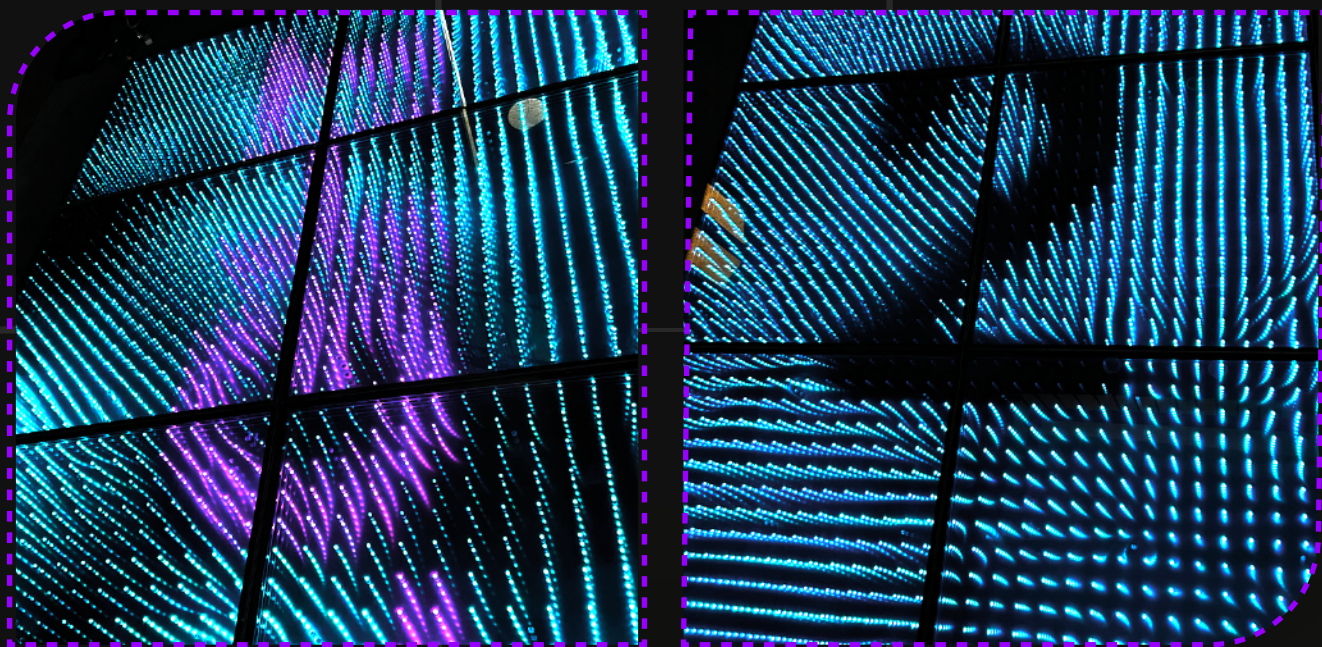

EFFECTOS UNICOS

VIDEO

PIXEL INFINITY

1

1.22 M² / 144 Px

UNIDAD

2

1 M² / 64 Px