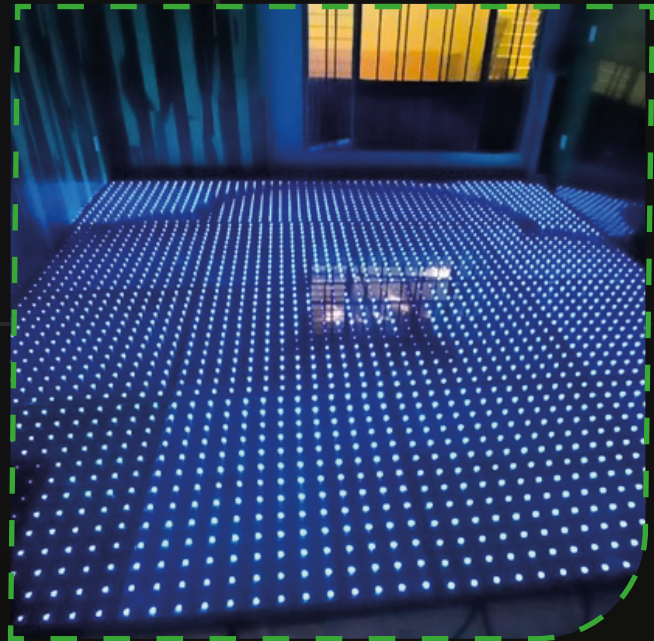

PIXEL BLACK

1

1.22 M² / 144 Px

UNIDAD