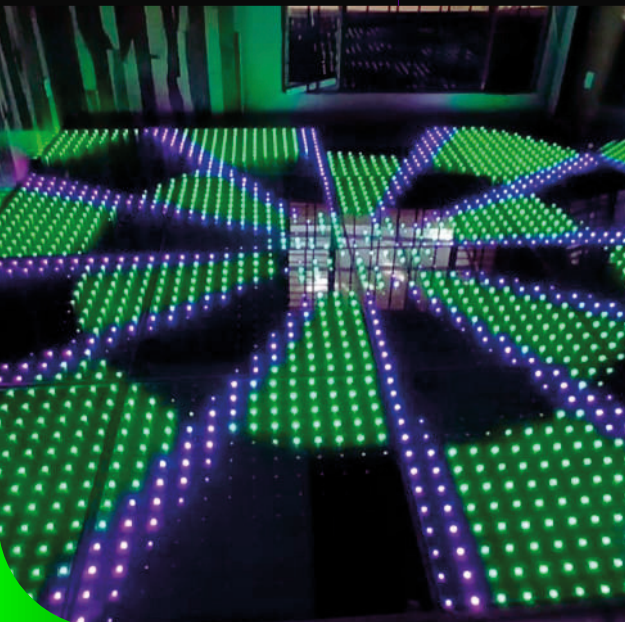

LIGHTFLOOR
CUSTOMIZED DESIGNS
ILUMINAMOS *tus ideas*
creamos experiencias

CATÁLOGO 2026