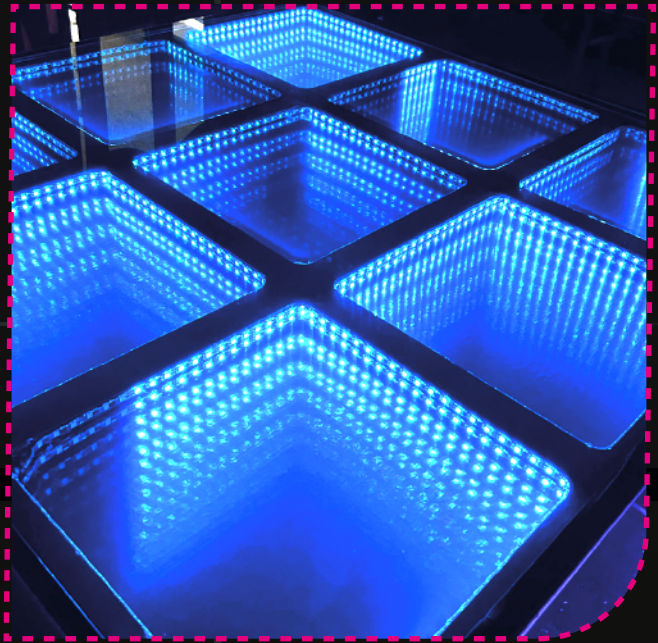

LED INFINITY

1

1.22 M²

UNIDAD

2

1 M²

UNIDAD

VIDEO