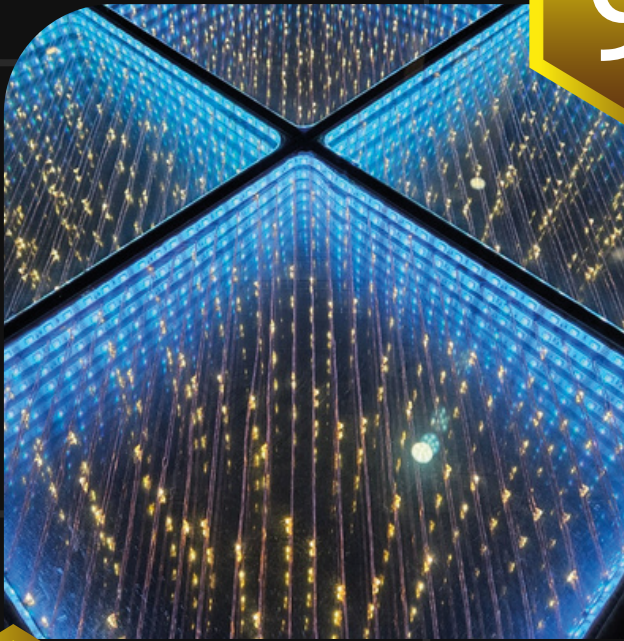

1.22 M²

UNIDAD

4

Secciones

1 M²

UNIDAD

VIDEO

PIXEL INFINITY

EFFECTOS UNICOS

VIDEO

PIXEL INFINITY

1

1.22 M² / 144 Px

UNIDAD

2

1 M² / 64 Px