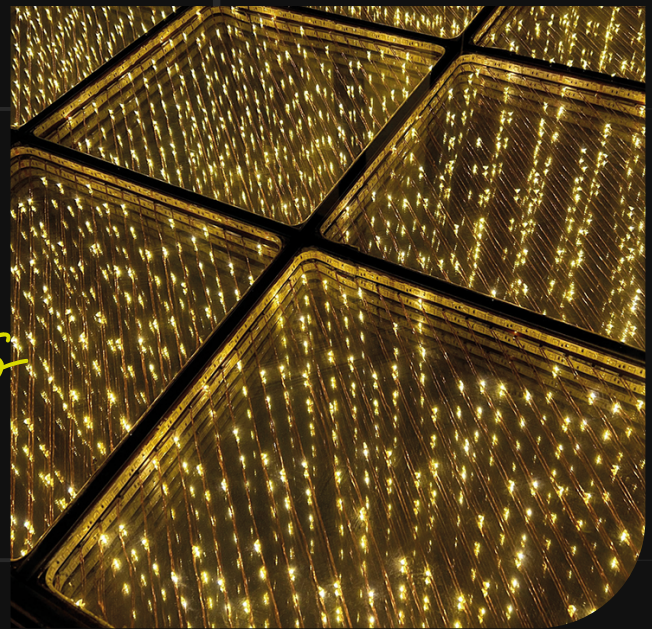

1.22 M²

UNIDAD

4

Secciones

1 M²

UNIDAD